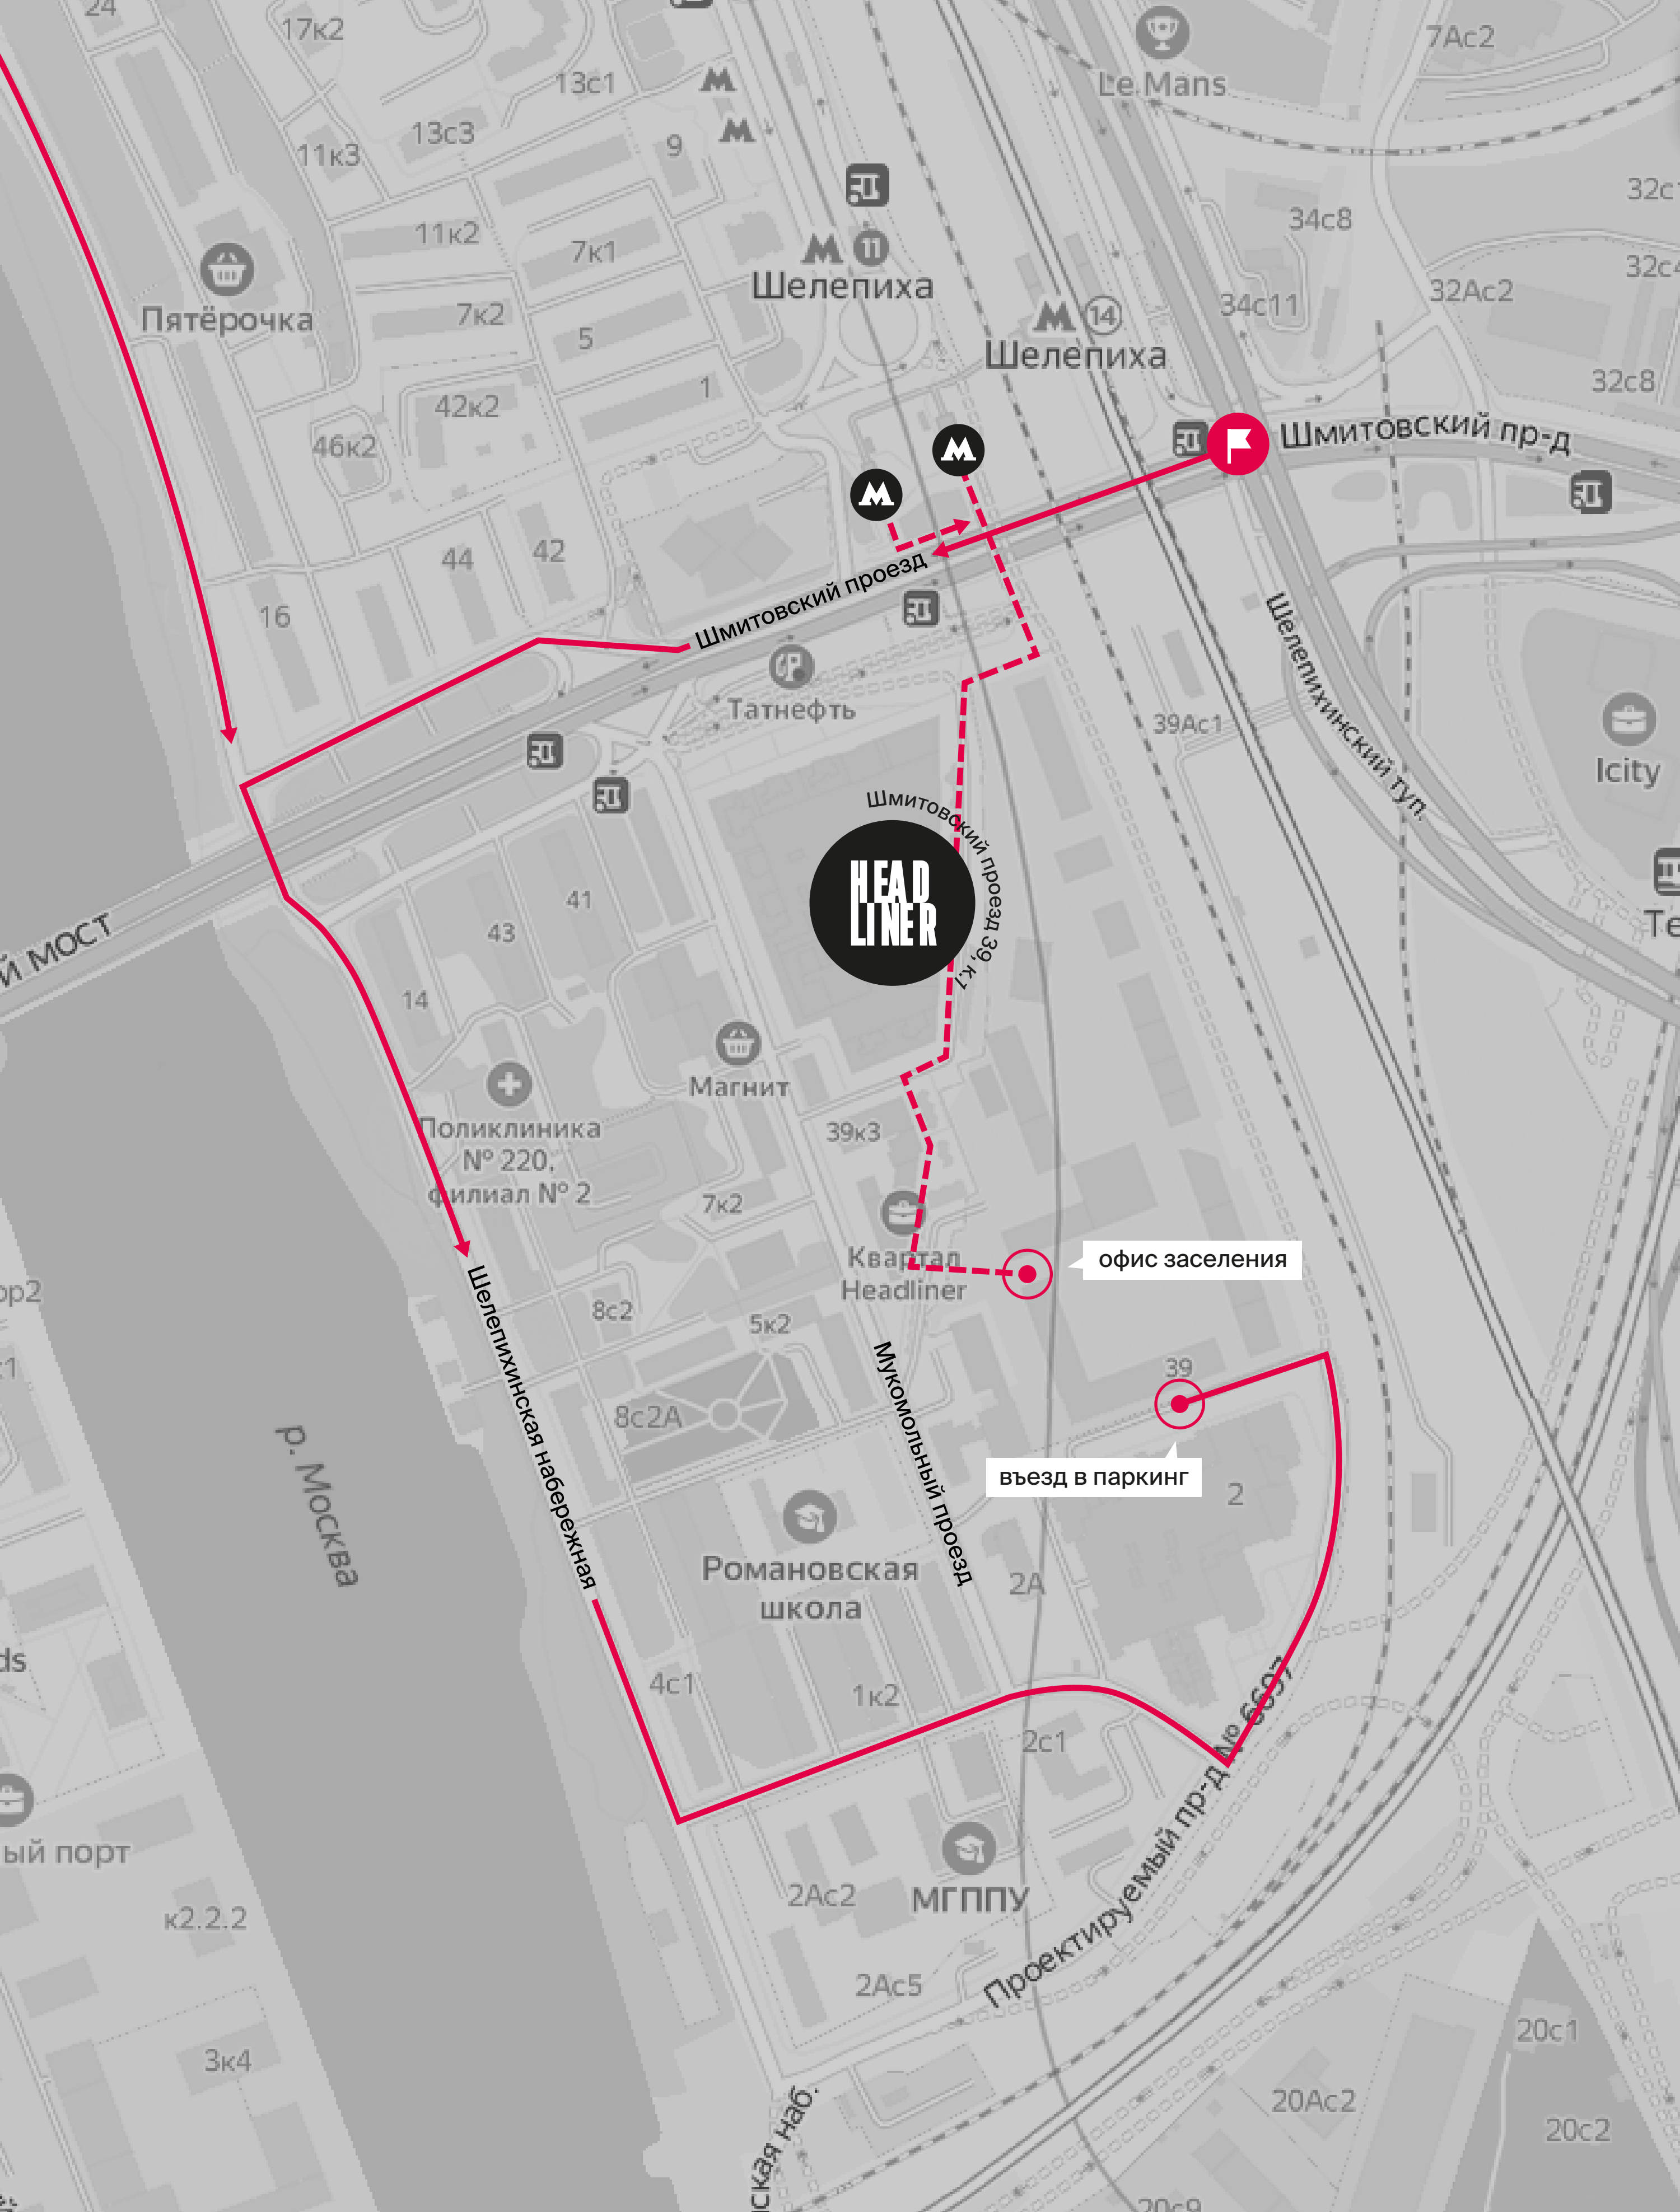

КАК ДОБРАТЬСЯ ДО ЖК HEADLINER

— На машине

- - - Пешком

Открыть карту

ПЕШЕХОДАМ

КАК ДОБРАТЬСЯ ДО ОФИСА ЗАСЕЛЕНИЯ ЖК HEADLINER ОТ МЕТРО И МЦК «ШЕЛЕПИХА»

В метро «Шелепиха» или МЦК «Шелепиха» следуете согласно указателям к выходу на Шмитовский проезд 1-3.

Двигайтесь прямо по пешеходному мосту над магистралью, далее следуйте вдоль синего строительного ограждения к территории второй очереди строительства ЖК Headliner.

Офис заселения расположен в главной входной группе между корпусом № 8 и корпусом №10.

Вход на территорию второй очереди располагается напротив корпуса №3 ЖК Headliner.

Координаты офиса заселения **55.752232, 37.525466**

Путь от метро займет **не более 7 минут**

Открыть карту

АВТОМОБИЛИСТАМ

КАК ДОБРАТЬСЯ ДО ОФИСА ЗАСЕЛЕНИЯ НА АВТОМОБИЛЕ

Въезд в подземный паркинг второй очереди строительства ЖК Headliner организован со стороны Проектируемого проезда №6697 и расположен в корпусе №10 ЖК Headliner.